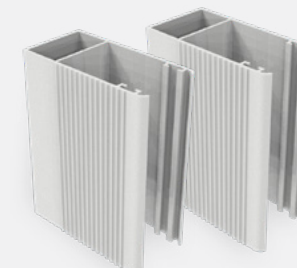

تیغه غضروفی ۷۰

A28 . چهارچوب کشویی ساده

A26 . چهارچوب کشویی 2 عرق گیر

ریل ۸۰ با قوطی

ریل ۸۰ با قوطی جدید

A30 . چهارچوب کشویی تسمه سر خور

A29 . چهارچوب کشویی تسمه خور

ریل ۱۰۰ با قوطی