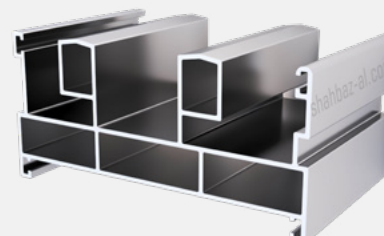

A5 . چهارچوب کشویی ۳ کانال