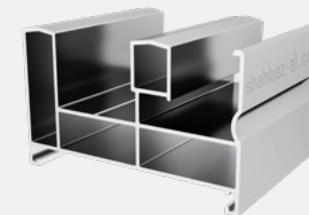

ریل ۱۰۰ با قوطی جدید

A41 . درپوش مونوریل تک زیل

A37 . سپری مونوریل

A5 . چهارچوب کشویی ۳ کانال

A6 . چهارچوب کشویی

A44 . چهارچوب کشویی ۵۵

A43 . تسمه چهارچوب

A38 . سپری کشویی